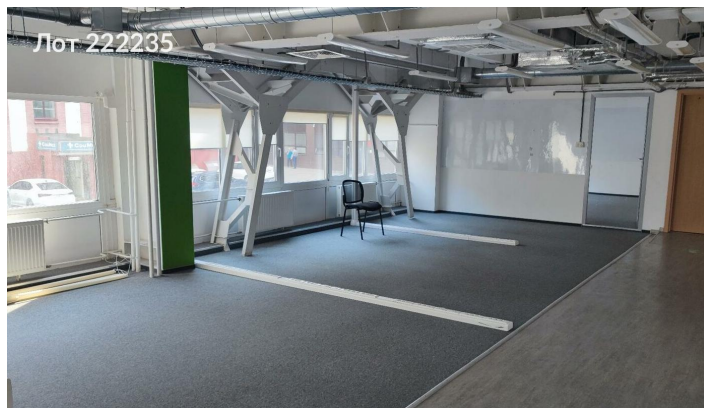

ЛОТ № 222235
РОССИЯ, МОСКВА, УЛИЦА ШАБОЛОВКА, 31С23

Сдается офис
778 000 рублей

Предлагается в аренду офисное помещение. В пяти минутах ходьбы от станции метро "Шаболовская". Обеспечен удобный подъезд и беспрепятственный доступ к зданию с основных транспортных артерий Центрального административного округа и Южного административного округа города Москвы.

Тип сделки	Аренда	Тип договора	Прямая аренда
Тип недвижимости	Коммерческая	Тип здания	Нежилое
Подтип	офис	Вход	Пропускная система
Метро	Шаболовская	Период оплаты	месяц
Путь до метро	Пешком	Форма налогообложения	НДС включен
Время до метро	3 мин.	Электрическая мощность	15 кВт
Этаж	2	Количество мокрых точек	1
Этажей	6	Отопление	Центральное
Высота потолков	3 м.	Вентиляция	Приточная
Общая площадь	311.2 м ²	Кондиционирование	Центральное
Предоплата	1 месяц	Пожаротушение	Сигнализация
Залог	100 %	Аптека	Да
Срок аренды	длительный срок	Банкомат	Да
Состояние	Офисная отделка	Буфет	Да
Тип парковки	Наземная	Минимаркет	Да
Тип здания	Административное	Кафе	Да
Планировка	смешанная	Столовая	Да
Стоимость парковки	13200 р.	Супермаркет	Да
Класс здания	В+	Фитнес-центр	Да
Минимальный срок аренды	11	Добавлено	2025-10-03 13:19:50