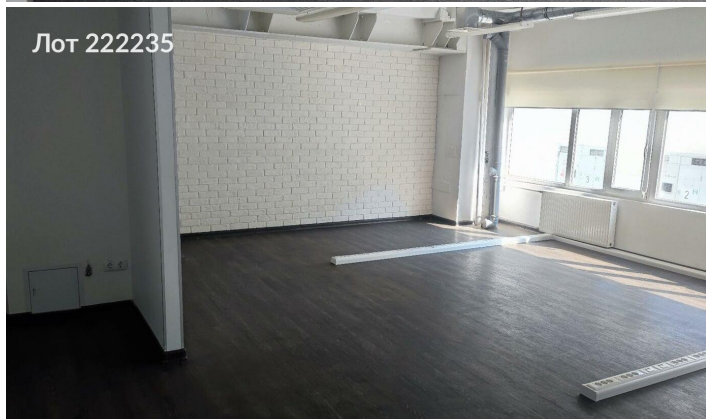

ЛОТ № 222235
РОССИЯ, МОСКВА, УЛИЦА ШАБОЛОВКА, 31С23

Сдается офис
778 000 рублей

Предлагается в аренду офисное помещение. В пяти минутах ходьбы от станции метро "Шаболовская". Обеспечен удобный подъезд и беспрепятственный доступ к зданию с основных транспортных артерий Центрального административного округа и Южного административного округа города Москвы.

Тип сделки	Аренда	Тип договора	Прямая аренда
Тип недвижимости	Коммерческая	Тип здания	Нежилое
Подтип	офис	Вход	Пропускная система
Метро	Шаболовская	Период оплаты	месяц
Путь до метро	Пешком	Форма налогообложения	НДС включен
Время до метро	3 мин.	Электрическая мощность	15 кВт
Этаж	2	Количество мокрых точек	1
Этажей	6	Отопление	Центральное
Высота потолков	3 м.	Вентиляция	Приточная
Общая площадь	311.2 м ²	Кондиционирование	Центральное
Предоплата	1 месяц	Пожаротушение	Сигнализация
Залог	100 %	Аптека	Да
Срок аренды	длительный срок	Банкомат	Да
Состояние	Офисная отделка	Буфет	Да
Тип парковки	Наземная	Минимаркет	Да
Тип здания	Административное	Кафе	Да
Планировка	смешанная	Столовая	Да
Стоимость парковки	13200 р.	Супермаркет	Да
Класс здания	В+	Фитнес-центр	Да
Минимальный срок аренды	11	Добавлено	2025-10-03 13:19:50