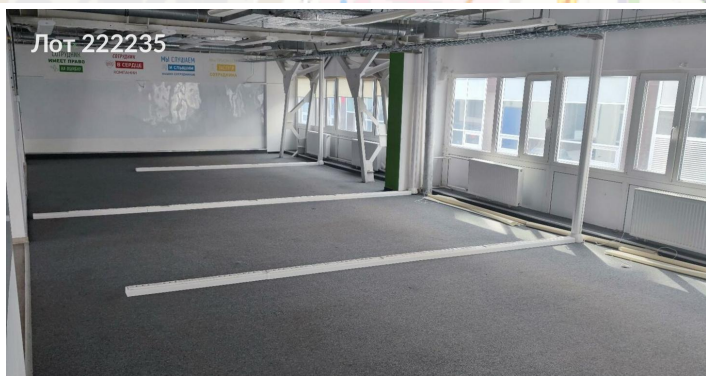

ЛОТ № 222235
РОССИЯ, МОСКВА, УЛИЦА ШАБОЛОВКА, 31С23

Сдается офис
778 000 рублей

Предлагается в аренду офисное помещение. В пяти минутах ходьбы от станции метро "Шаболовская". Обеспечен удобный подъезд и беспрепятственный доступ к зданию с основных транспортных артерий Центрального административного округа и Южного административного округа города Москвы.

Тип сделки	Аренда	Тип договора	Прямая аренда
Тип недвижимости	Коммерческая	Тип здания	Нежилое
Подтип	офис	Вход	Пропускная система
Метро	Шаболовская	Период оплаты	месяц
Путь до метро	Пешком	Форма налогообложения	НДС включен
Время до метро	3 мин.	Электрическая мощность	15 кВт
Этаж	2	Количество мокрых точек	1
Этажей	6	Отопление	Центральное
Высота потолков	3 м.	Вентиляция	Приточная
Общая площадь	311.2 м ²	Кондиционирование	Центральное
Предоплата	1 месяц	Пожаротушение	Сигнализация
Залог	100 %	Аптека	Да
Срок аренды	длительный срок	Банкомат	Да
Состояние	Офисная отделка	Буфет	Да
Тип парковки	Наземная	Минимаркет	Да
Тип здания	Административное	Кафе	Да
Планировка	смешанная	Столовая	Да
Стоимость парковки	13200 р.	Супермаркет	Да
Класс здания	В+	Фитнес-центр	Да
Минимальный срок аренды	11	Добавлено	2025-10-03 13:19:50